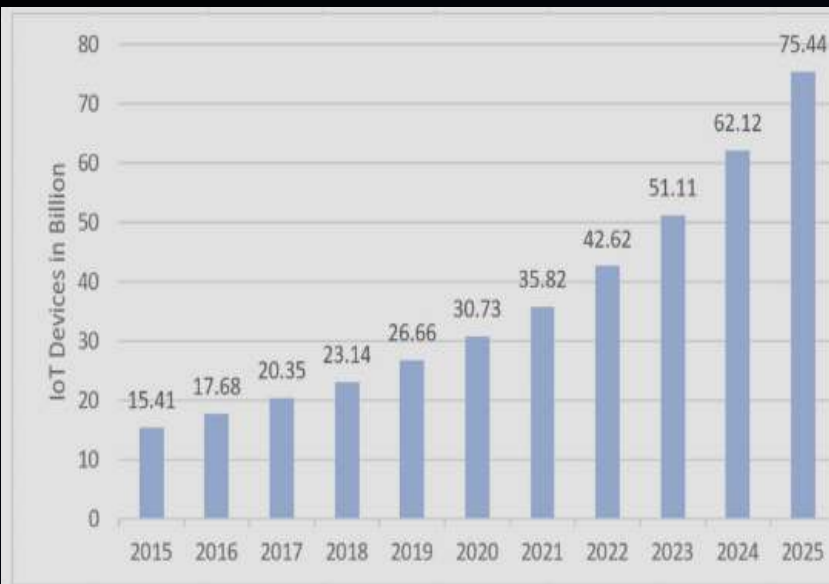

Improving Internet of Things (IoT) Security with Software-Defined Networking (SDN)

فاطمه سجودی

درس: معماری کامپیوتر پیشرفته

استاد: دکتر سمیه جعفرعلی جاسبی

شاخه حل جاری

Figure 1. Types of IoT

Figure 2. Internet of Things prediction from 2014 to 2025 (in billions).